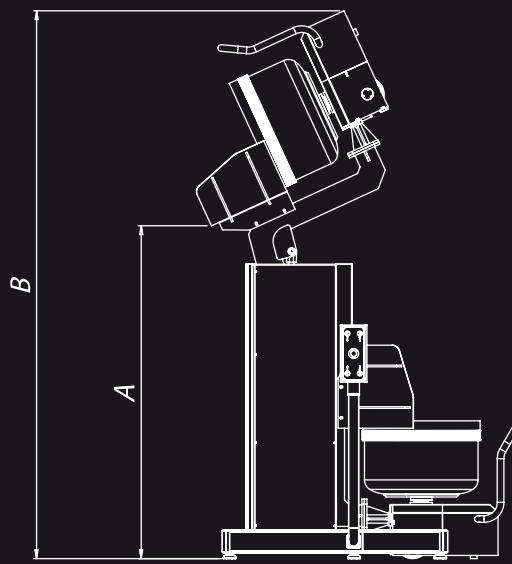

THOR Line

THOR Line

Sollevatori vasche idraulici
Hydraulic bowl lifters

1400 • 1900

- Sollevatore idraulico
- Adatto a carrelli-vasca LUX-RC 80/120/160/200/280
- Scarico sul retro
- Due altezze di scarico standard disponibili:
-Su banco a 1400 mm
-Su tramoggia a 1900 mm
- Altezze di scarico intermedie: disponibili su richiesta
- Voltaggio standard: 400 Volt 50 Hz 3 PH
- Struttura robusta in acciaio verniciato dotata di piedini in acciaio inox anti-vibranti predisposti per il fissaggio a terra
- Concepito per un uso semi-industriale (due turni al giorno)

- Hydraulic bowl lifter
- Suitable for LUX-RC 80/120/160/200/280 bowl-trolleys
- Discharge backwards
- Two standard discharge heights available:
-Onto table at 1400 mm
-Into divider at 1900 mm
- Intermediate discharge heights: available upon request
- Standard voltage: 400 Volt 50 Hz 3 PH
- Sturdy construction in painted steel fitted with stainless steel anti-vibrating feet designed for fastening to the floor
- Conceived for a semi-industrial use (2 shift per day)

- Elévateur hydraulique
- Adapté aux cuve-chariots LUX-RC 80/120/160/200/280
- Déversement sur l'arrière
- Deux hauteurs standards de déversement disponibles:
-Sur table à 1400 mm
-Sur trémie à 1900 mm
- Hauteurs de déversement intermédiaires disponibles sur devis
- Tension standard : 400V/50Hz, 3ph
- Bâti robuste en acier verni équipé de pieds en acier inox avec prédisposition pour fixation au sol
- Conçu pour une utilisation semi-industrielle (2 équipes par jour)

- Elevador hidráulico
- Apto para artesas LUX-RC 80/120/160/200/280
- Descarga hacia atrás
- Dos alturas de descarga estándar disponibles:
-Sobre mesa a 1400 mm
-Sobre tolva a 1900 mm
- Altura de descarga intermedia: disponible a solicitud
- Voltaje estándar: 400 Volt 50 Hz 3 PH
- Estructura en acero pintado equipado con pies de acero inoxidable antivibración para su fijación al suelo
- Concebido para uso semi-industrial use (2 turnos por día)